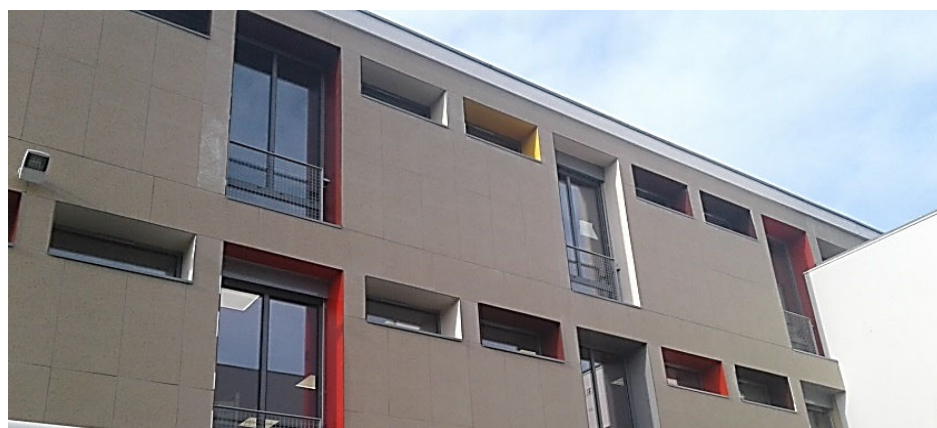

Collège du Val d'Ardières - BEAUJEU (69)

2017/2018

Collège du Val d'Ardières 69430 BEAUJEU

Budget : **377 073,20 €**

Description des travaux :

Fabrication, fourniture et pose de 143 menuiseries en alu RPTH gamme PAZCO de Profils Systèmes.

Fabrication, fourniture et pose de 53 m² de menuiseries en alu RPTH de Profils Systèmes sur 4 cages d'escalier compris intégration de châssis de désenfumage OTF de SOUCHIER.

Fourniture et pose de 10 portes d'entrée en acier RPTH gamme JANISOL de JANSSEN.